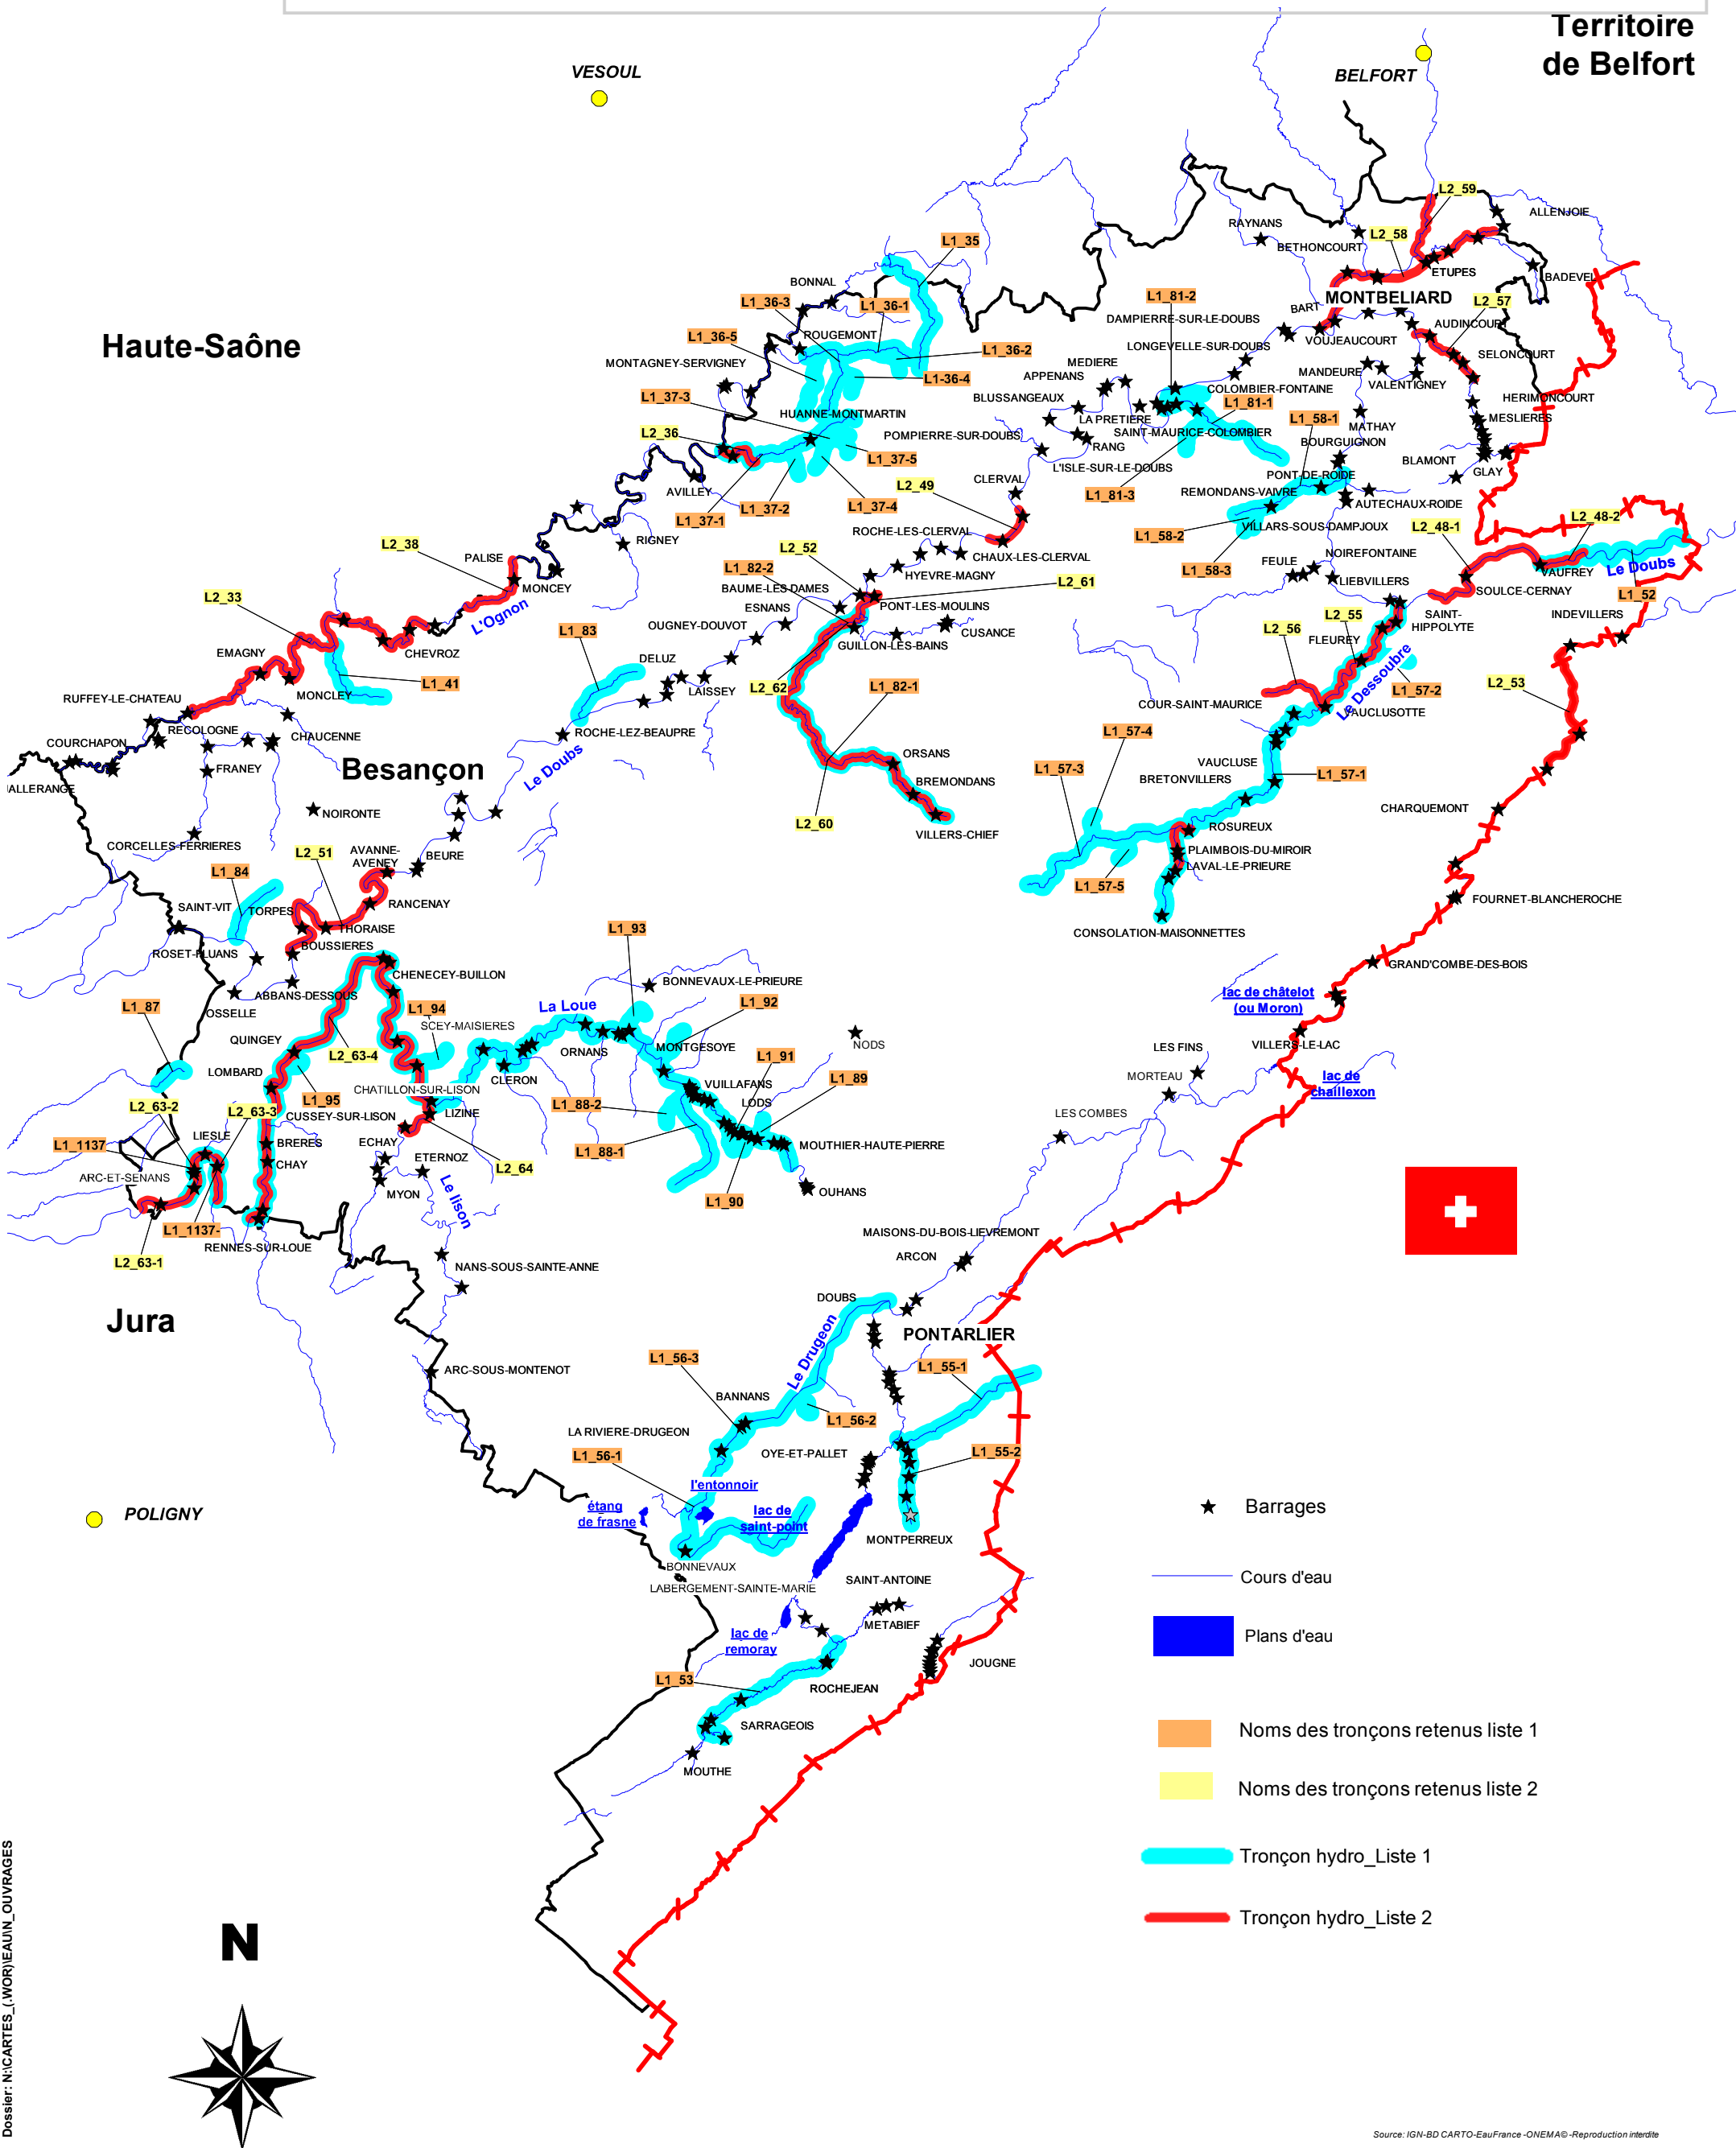

BARRAGES et CLASSEMENT dans le département du Doubs

Dossier: N:ICARTES_(WOR)EAUIN_OUVRAGES

Source: IGN-BD CARTO-EauFrance - ONEMA © - Reproduction interdite